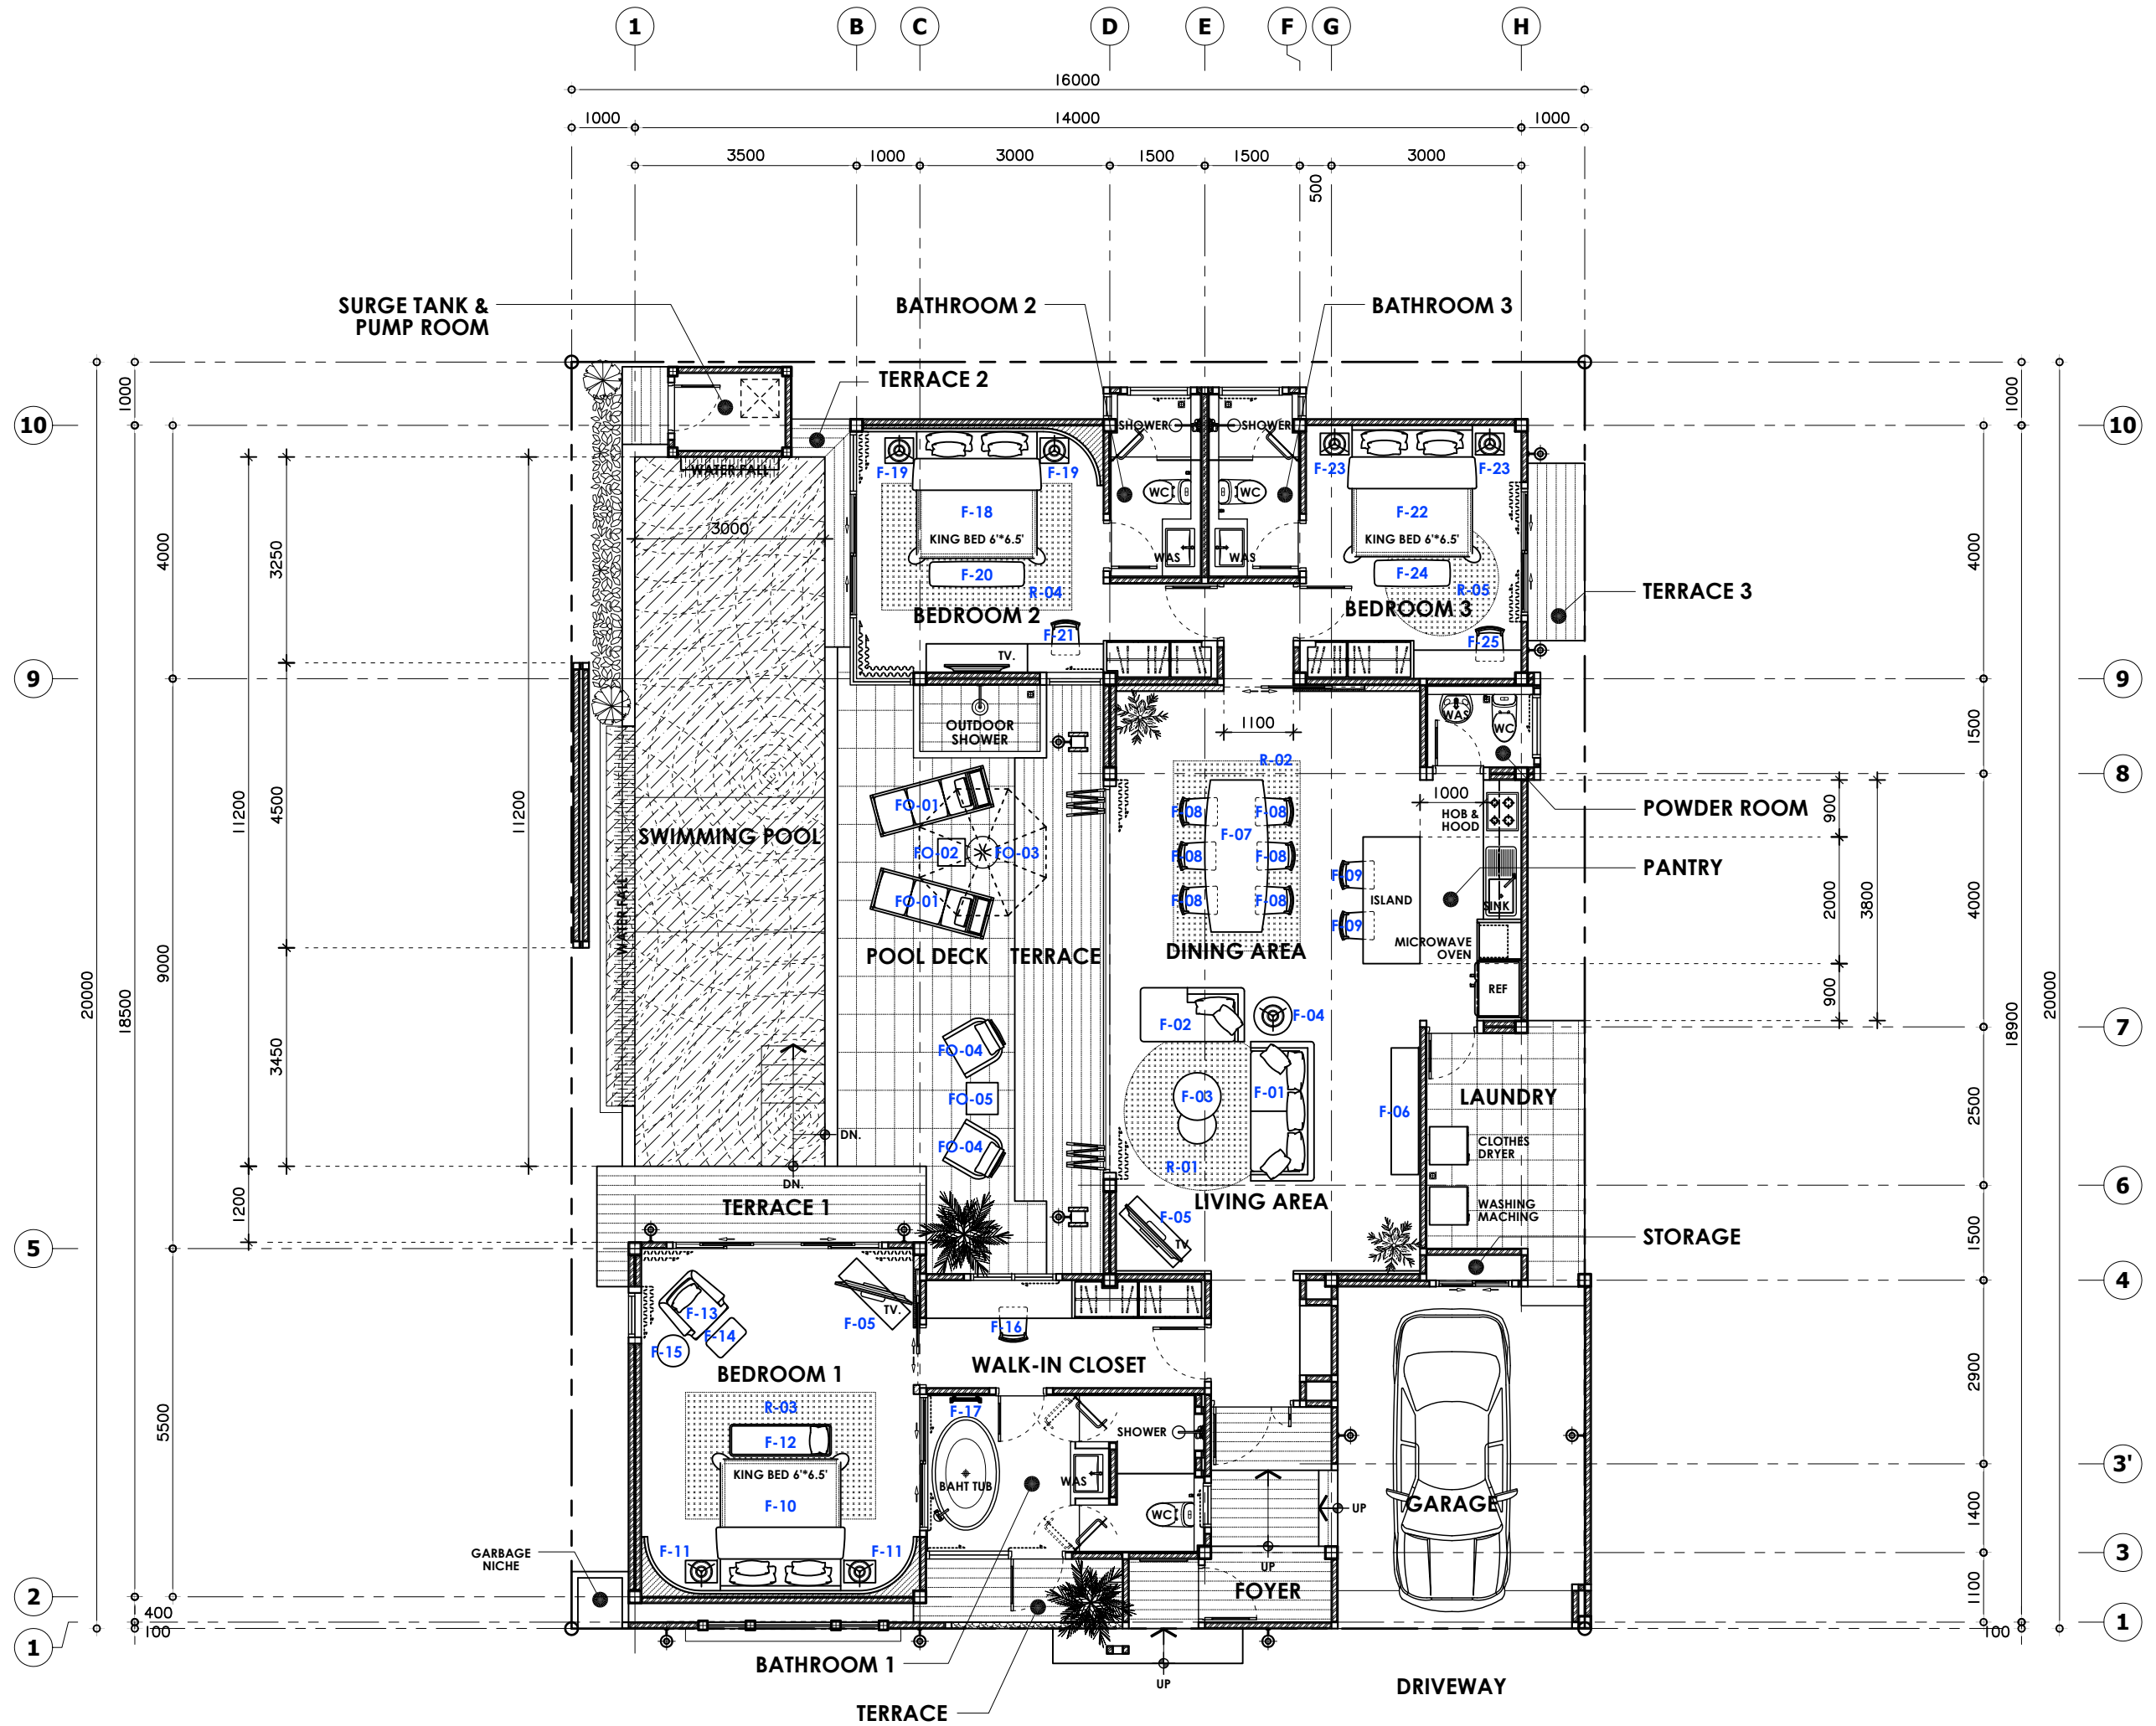

TYPE A

LOOSE FURNITURE

Designed for interior decoration

PROMOTION ITEM TYPE A / 3 BEDROOMS (Loose Furniture)

ITEM	DESCRIPTION	BRAND	PHOTO REFERENCE	REMARKS
F-01	<p>LIVING AREA</p> <p>SOFA (I-Shape) 2200x1000x850mm.</p>	<p>BRAND : Moon Store Décor</p> <p>SERIE / PRODUCT CODE : Moze I-Shape</p> <p>COLOR : Cream brown</p> <p>Q.T.Y. : 1 Pc.</p>		
F-02	<p>LIVING AREA</p> <p>DAY BED 1640x830x780mm.</p>	<p>BRAND : Konzept furniture</p> <p>SERIE / PRODUCT CODE : REST SKU:19210232</p> <p>COLOR : Cream</p> <p>Q.T.Y. : 1 Pc.</p>		
F-03	<p>LIVING AREA</p> <p>COFFEE TABLE Dia.600x430mm. Dia.750x470mm.</p>	<p>BRAND : Furnatur</p> <p>SERIE / PRODUCT CODE : MTB041 Oak/Cherry</p> <p>COLOR : Natural wood stain</p> <p>Q.T.Y. : 1 Set.</p>		
F-04	<p>LIVING AREA</p> <p>SIDE TABLE Dia.600x650mm.</p>	<p>BRAND : Rangrak</p> <p>SERIE / PRODUCT CODE : Coffee table-15</p> <p>COLOR : Natural wood stain</p> <p>Q.T.Y. : 1 Pc.</p>		

PROMOTION ITEM TYPE A / 3 BEDROOMS (Loose Furniture)

ITEM	DESCRIPTION	BRAND	PHOTO REFERENCE	REMARKS
F-05	<p>LIVING AREA</p> <p>TV. CABINET 1200x400x760mm.</p>	<p>BRAND : RangRak</p> <p>SERIE / PRODUCT CODE : Side board-15</p> <p>COLOR : Natural wood stain</p> <p>Q.T.Y. : 1 Pc.</p>		
F-06	<p>LIVING AREA</p> <p>CONSOLE CABINET 2000x430x780mm.</p>	<p>BRAND : Rangrak</p> <p>SERIE / PRODUCT CODE : Side board-27</p> <p>COLOR : Natural wood stain</p> <p>Q.T.Y. : 1 Pc.</p>		
F-07	<p>DINING AREA</p> <p>DINING TABLE 2400x1000x750mm.</p>	<p>BRAND : Rangrak</p> <p>SERIE / PRODUCT CODE : Table-16</p> <p>COLOR : Natural wood stain</p> <p>Q.T.Y. : 1 Pc.</p>		
F-08	<p>DINING AREA</p> <p>DINING CHAIR 630x520x760mm</p>	<p>BRAND : NZ Design</p> <p>SERIE / PRODUCT CODE : Wegner Round Chair Style</p> <p>COLOR : Natural wood stain</p> <p>Q.T.Y. : 6 Pcs.</p>		